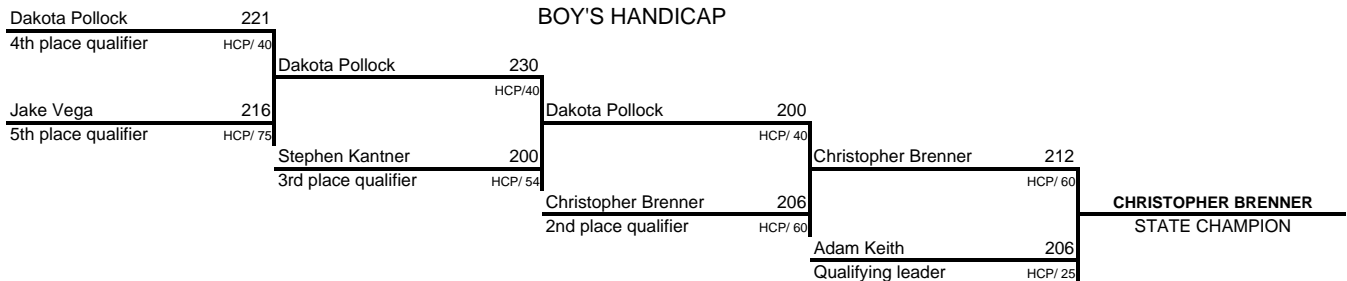

DIVISION B - GIRLS HANDICAP

PL	BOWLER	ZONE	Home Center	GM 1	GM 2	GM 3	SCR	HCP	TOTAL	ST	SCHOLARSHIP
1	Meredith Wolf	10	Ross Cottom	161	157	131	449	286	735		\$1,000.00
2	Kylee Alexander	9	Logan Lanes	109	135	97	341	356	697		\$750.00
3	Paige Petry	5	Channahon Lanes	123	191	112	426	259	685		\$500.00
4	Brenna Skinner	3	Brunswick Zone Niles	91	137	106	334	348	682		\$450.00
4	Katarina Brooks	3	Habetler Bowl	101	202	109	412	270	682		\$400.00
6	Emily Hughes	3	Bertrand Lanes	104	135	176	415	256	671		\$375.00
7	Camryn Lee	2	Parkside Lanes	127	191	153	471	191	662		\$350.00
8	Allison Peters	3	Elk Grove Bowl	106	149	131	386	275	661		\$350.00
9	April Pitts	7	Chilli Bowl	138	152	122	412	248	660		\$340.00
10	Taylor Denman	1	3-D Bowl	145	176	133	454	202	656		\$320.00
11	Chelsea Moeller	5	Pioneer Lanes	123	154	150	427	224	651		\$320.00
12	Emma Kroeger	2	BZ Woodridge	119	136	112	367	283	650		\$300.00
13	Ashley Fuller	1	Don Carter Lanes	147	122	163	432	213	645		\$300.00
14	Samantha Witkow:	2	Stardust	134	135	119	388	256	644		\$250.00
15	Abigail Longo	3	Sunset Bowl	64	73	71	208	434	642		\$225.00
15	Emma Benson	2	BZ Naperville	109	144	101	354	288	642		\$225.00

2008 ILLINOIS PEPSI USBC YOUTH CHAMPIONSHIPS FINAL STEPLADDER RESULTS

BOY'S SCRATCH

GIRL'S SCRATCH

BOY'S HANDICAP

GIRL'S HANDICAP