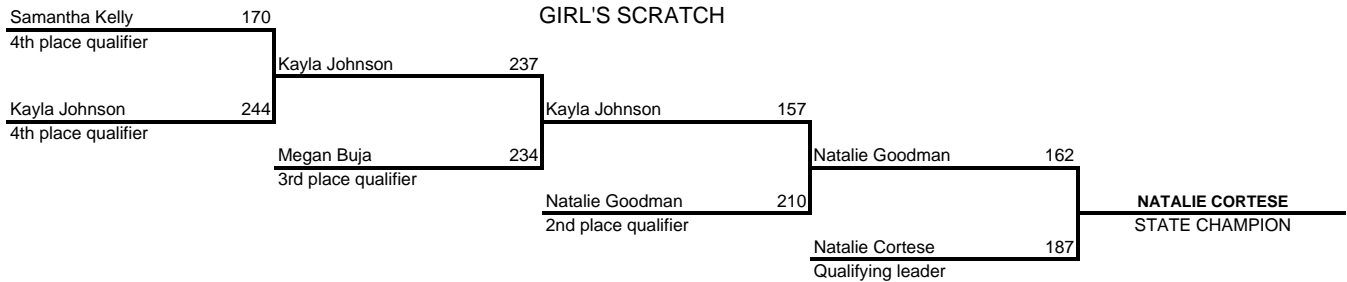

DIVISION B - GIRLS HANDICAP

PL	BOWLER	ZONE	Home Center	GM 1	GM 2	GM 3	SCR	HCP	TOTAL	ST	SCHOLARSHIP
1	Meredith Wolf	10	Ross Cottom	161	157	131	449	286	735		\$1,000.00
2	Kylee Alexander	9	Logan Lanes	109	135	97	341	356	697		\$750.00
3	Paige Petry	5	Channahon Lanes	123	191	112	426	259	685		\$500.00
4	Brenna Skinner	3	Brunswick Zone Niles	91	137	106	334	348	682		\$450.00
4	Katarina Brooks	3	Habetler Bowl	101	202	109	412	270	682		\$400.00
6	Emily Hughes	3	Bertrand Lanes	104	135	176	415	256	671		\$375.00
7	Camryn Lee	2	Parkside Lanes	127	191	153	471	191	662		\$350.00
8	Allison Peters	3	Elk Grove Bowl	106	149	131	386	275	661		\$350.00
9	April Pitts	7	Chilli Bowl	138	152	122	412	248	660		\$340.00
10	Taylor Denman	1	3-D Bowl	145	176	133	454	202	656		\$320.00
11	Chelsea Moeller	5	Pioneer Lanes	123	154	150	427	224	651		\$320.00
12	Emma Kroeger	2	BZ Woodridge	119	136	112	367	283	650		\$300.00
13	Ashley Fuller	1	Don Carter Lanes	147	122	163	432	213	645		\$300.00
14	Samantha Witkow:	2	Stardust	134	135	119	388	256	644		\$250.00
15	Abigail Longo	3	Sunset Bowl	64	73	71	208	434	642		\$225.00
15	Emma Benson	2	BZ Naperville	109	144	101	354	288	642		\$225.00

2008 ILLINOIS PEPSI USBC YOUTH CHAMPIONSHIPS FINAL STEPLADDER RESULTS

BOY'S SCRATCH

GIRL'S SCRATCH

BOY'S HANDICAP

GIRL'S HANDICAP